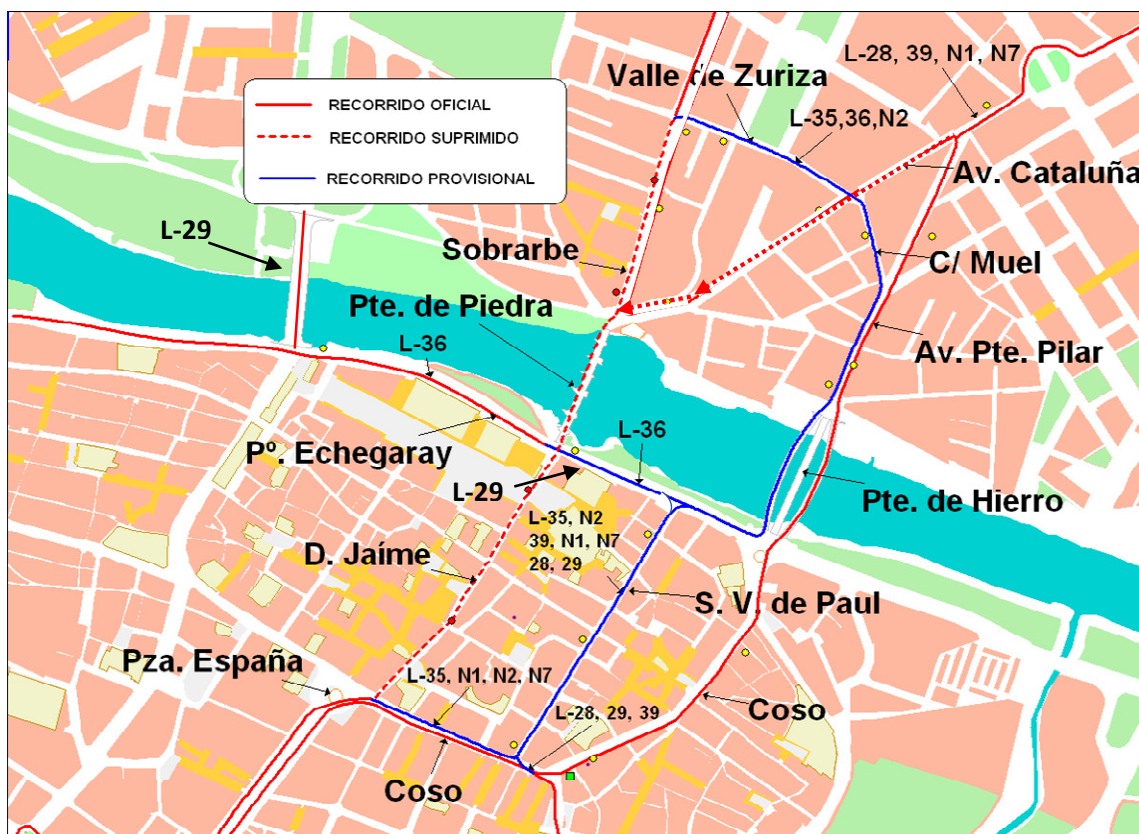

MERCADO MEDIEVAL DE LAS TRES CULTURAS

Con motivo de la celebración del **“Mercado Medieval de las Tres Culturas”** los días **14, 15 y 16 de junio**, el Puente de Piedra quedará inhabilitado al tráfico rodado desde las 00:00 horas del viernes 14 de junio hasta las 05:00 horas del lunes 17 de junio.

Este acto cultural afecta a las líneas 28, 29, 35, 36, 39, N1, N2 y N7 que realizarán los siguientes desvíos:

Líneas 35 y N2: Desde San Juan de la Peña se desviarán por Valle de Zuriza, Muel, Avenida Puente del Pilar, Echegaray, San Vicente de Paul, Coso a Plaza de España.

Línea 36: Desde San Juan de la Peña se desviará por Valle de Zuriza, Muel, Avenida Puente del Pilar a Echegaray y Caballero.

Líneas 28, 39, N1 y N7: Desde Avenida Cataluña se desviarán por Muel, Avenida Puente del Pilar, Echegaray, San Vicente de Paul, Coso a sus recorridos habituales.

La línea 28 realizará el terminal en Coso nº 118.

Línea 29: Desde Echegaray y Caballero continuará por Echegaray y Caballero, San Vicente de Paul a Plaza San Miguel. **Este desvío se realizará independientemente de estar Don Jaime abierta al tráfico rodado.**