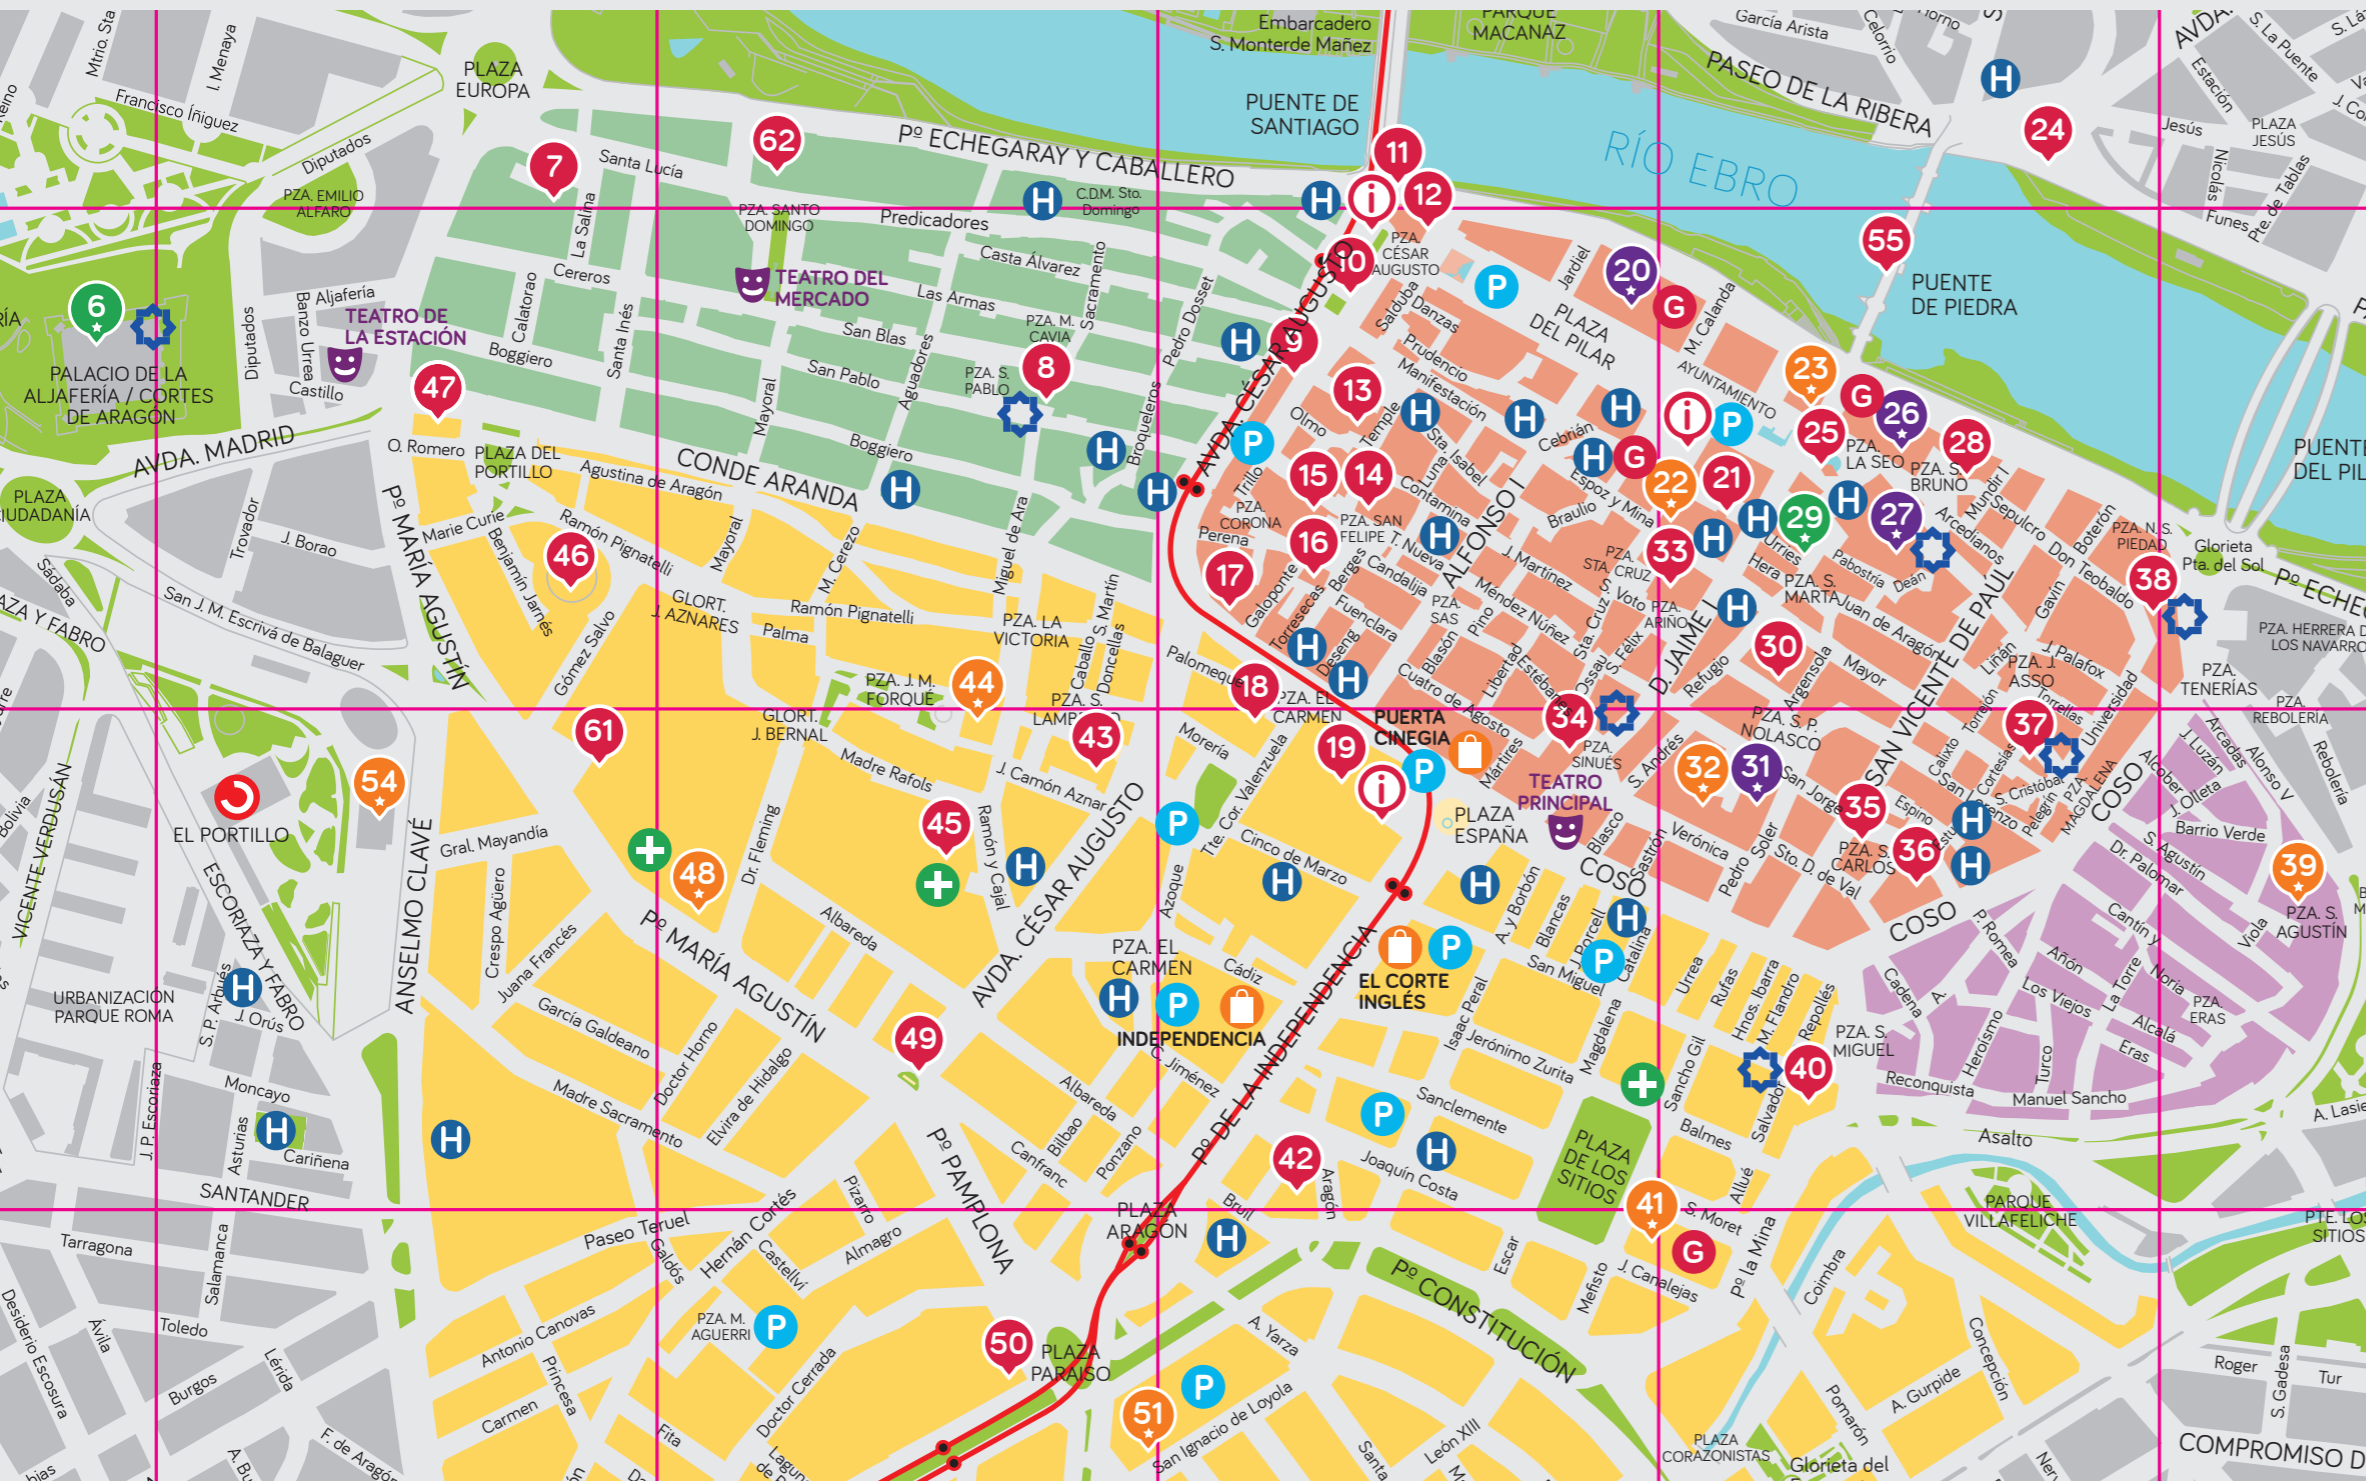

23. SALA DE EXPOSICIONES LA LONJA

Exhibition Hall - Salle d'exposition La Lonja
www.zaragoza.es/sede/portal/cultura/servicio/equipamiento/700

26. ALMAMATER MUSEUM

www.almamatermuseum.com

27. CATEDRAL DEL SALVADOR (LA SEO)

The Salvador Cathedral - Cathédrale de El Salvador
www.catedraldezaragoza.es/la-seo-catedral-del-salvador

29. PALACIO DE LA REAL MAESTRANZA DE CABALLERÍA

Palace of the Real Maestranza de Caballería - Palais de la Real Maestranza de Caballería
www.rmzc.es

32. MUSEO DEL TEATRO DE CAESARAUGUSTA

Caesaraugusta Theatre Museum - Musée du Théâtre de Caesaraugusta
www.zaragoza.es/ciudad/museos/es/teatro

39. CENTRO DE HISTORIAS-ESCUELA MUSEO ORIGAMI EMOZ

Histories Centre. Origami School Museum - Centre d'Histoires. École Musée d'Origami
www.zaragoza.es/ciudad/museos/es/chistoria
www.emoz.es

41. MUSEO DE ZARAGOZA. ARQUEOLOGIA Y BELLAS ARTES

Museum of Zaragoza. Archeology and Fine Arts/ Musée de Saragosse/Archéologie et Beaux-Arts
www.museodezaragoza.es

44. MUSEO DEL FUEGO Y DE LOS BOMBEROS

Fire and fire-fighter Museum - Musée du feu et des pompiers
www.zaragoza.es/sede/portal/bomberos/servicio/equipamiento/4465
www.zaragoza.es/sede/servicio/cultura

54. CAIXAFORUM ZARAGOZA

www.caixaforum.org/es/zaragoza

RECORRE LA PLAZA DEL PILAR CON LAS AUDIOGUÍAS

DISCOVER THE PILAR SQUARE WITH THE AUDIO-GUIDES
PARCOURÉ LA PLACÉ DU PILAR AVEC LES AUDIOGUIDES
(en español/in spanish/en spagnol)