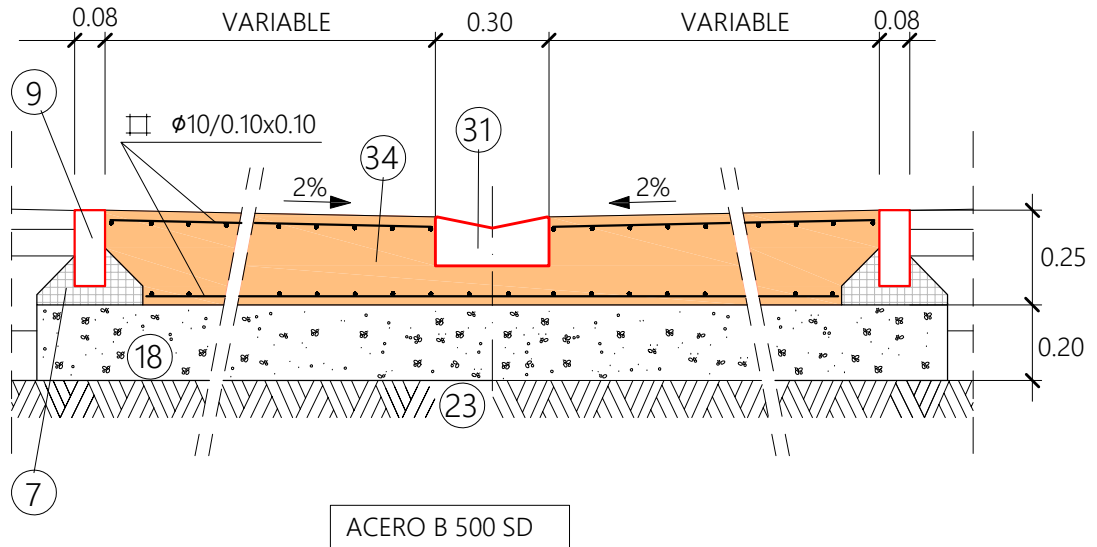

SECCIÓN

LEYENDA

- ⑦ ASIENTO DE HORMIGÓN HM-15
- ⑨ BORDILLO DE HORMIGÓN HM-35 (8x20 cm)
- ⑱ BASE DE ZAHORRA ARTIFICIAL
- ⑳ SUELO SELECCIONADO
- ㉕ LOSA DE HORMIGÓN HA-30 ARMADA
- ⑳ CAZ (30x15 cm)

NOTA:
RESISTENCIA, DOCILIDAD, TAMAÑO DE ARIDO Y AMBIENTE
DE HORMIGONES SEGÚN NORMATIVA VIGENTE

MODELO:

LOSA DE HORMIGÓN ARMADO EN CALZADA

ESCALA ORIGINAL A4:

1:20

ESCALA GRÁFICA:

D-3-1

ENERO 2023