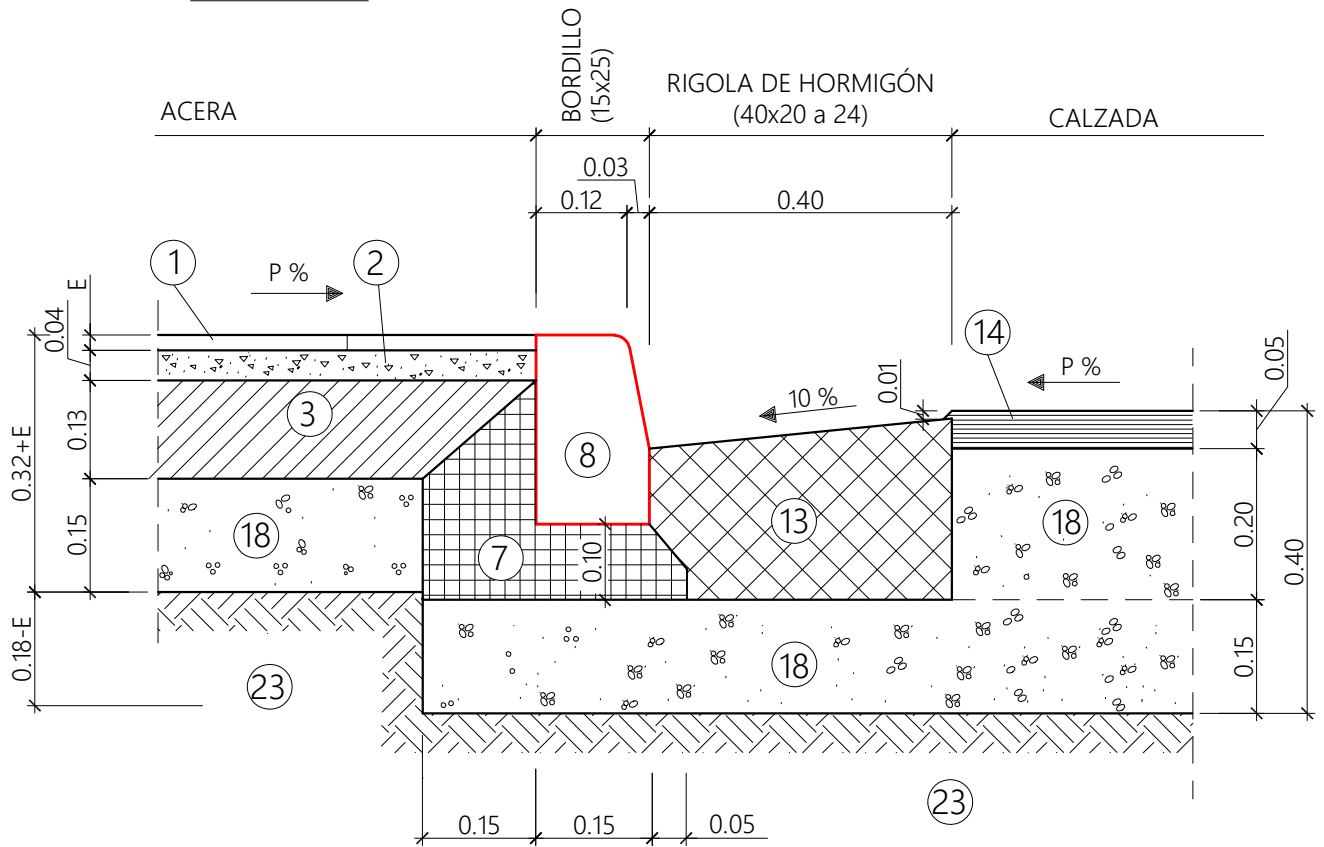

SECCIÓN

LEYENDA

- ① LOSETA O BALDOSA
- ② MORTERO M-7,5
- ③ SOLERA DE HORMIGÓN HM-15
- ⑦ ASIENTO DE HORMIGÓN HM-15
- ⑧ BORDILLO DE HORMIGÓN HM-35 (15X25 cm)
- ⑬ RIGOLA DE HORMIGÓN HM-30 (40x20 a 24 cm)
- ⑭ MEZCLA BITUMINOSA EN CALIENTE AC11 SURF 50/70 D
- ⑱ BASE DE ZAHORRA ARTIFICIAL
- ⑳ SUELO SELECCIONADO

NOTA:
RESISTENCIA, DOCILIDAD, TAMAÑO DE ARIDO Y AMBIENTE DE HORMIGONES SEGÚN NORMATIVA VIGENTE

MODELO:

FIRME CALZADA TIPO LIGERO CON BASE DE ZAHORRA ARTIFICIAL Y ACERA DE BALDOSA

ESCALA ORIGINAL A4:
1:10

ESCALA GRAFICA:

E-2-1

ENERO 2023