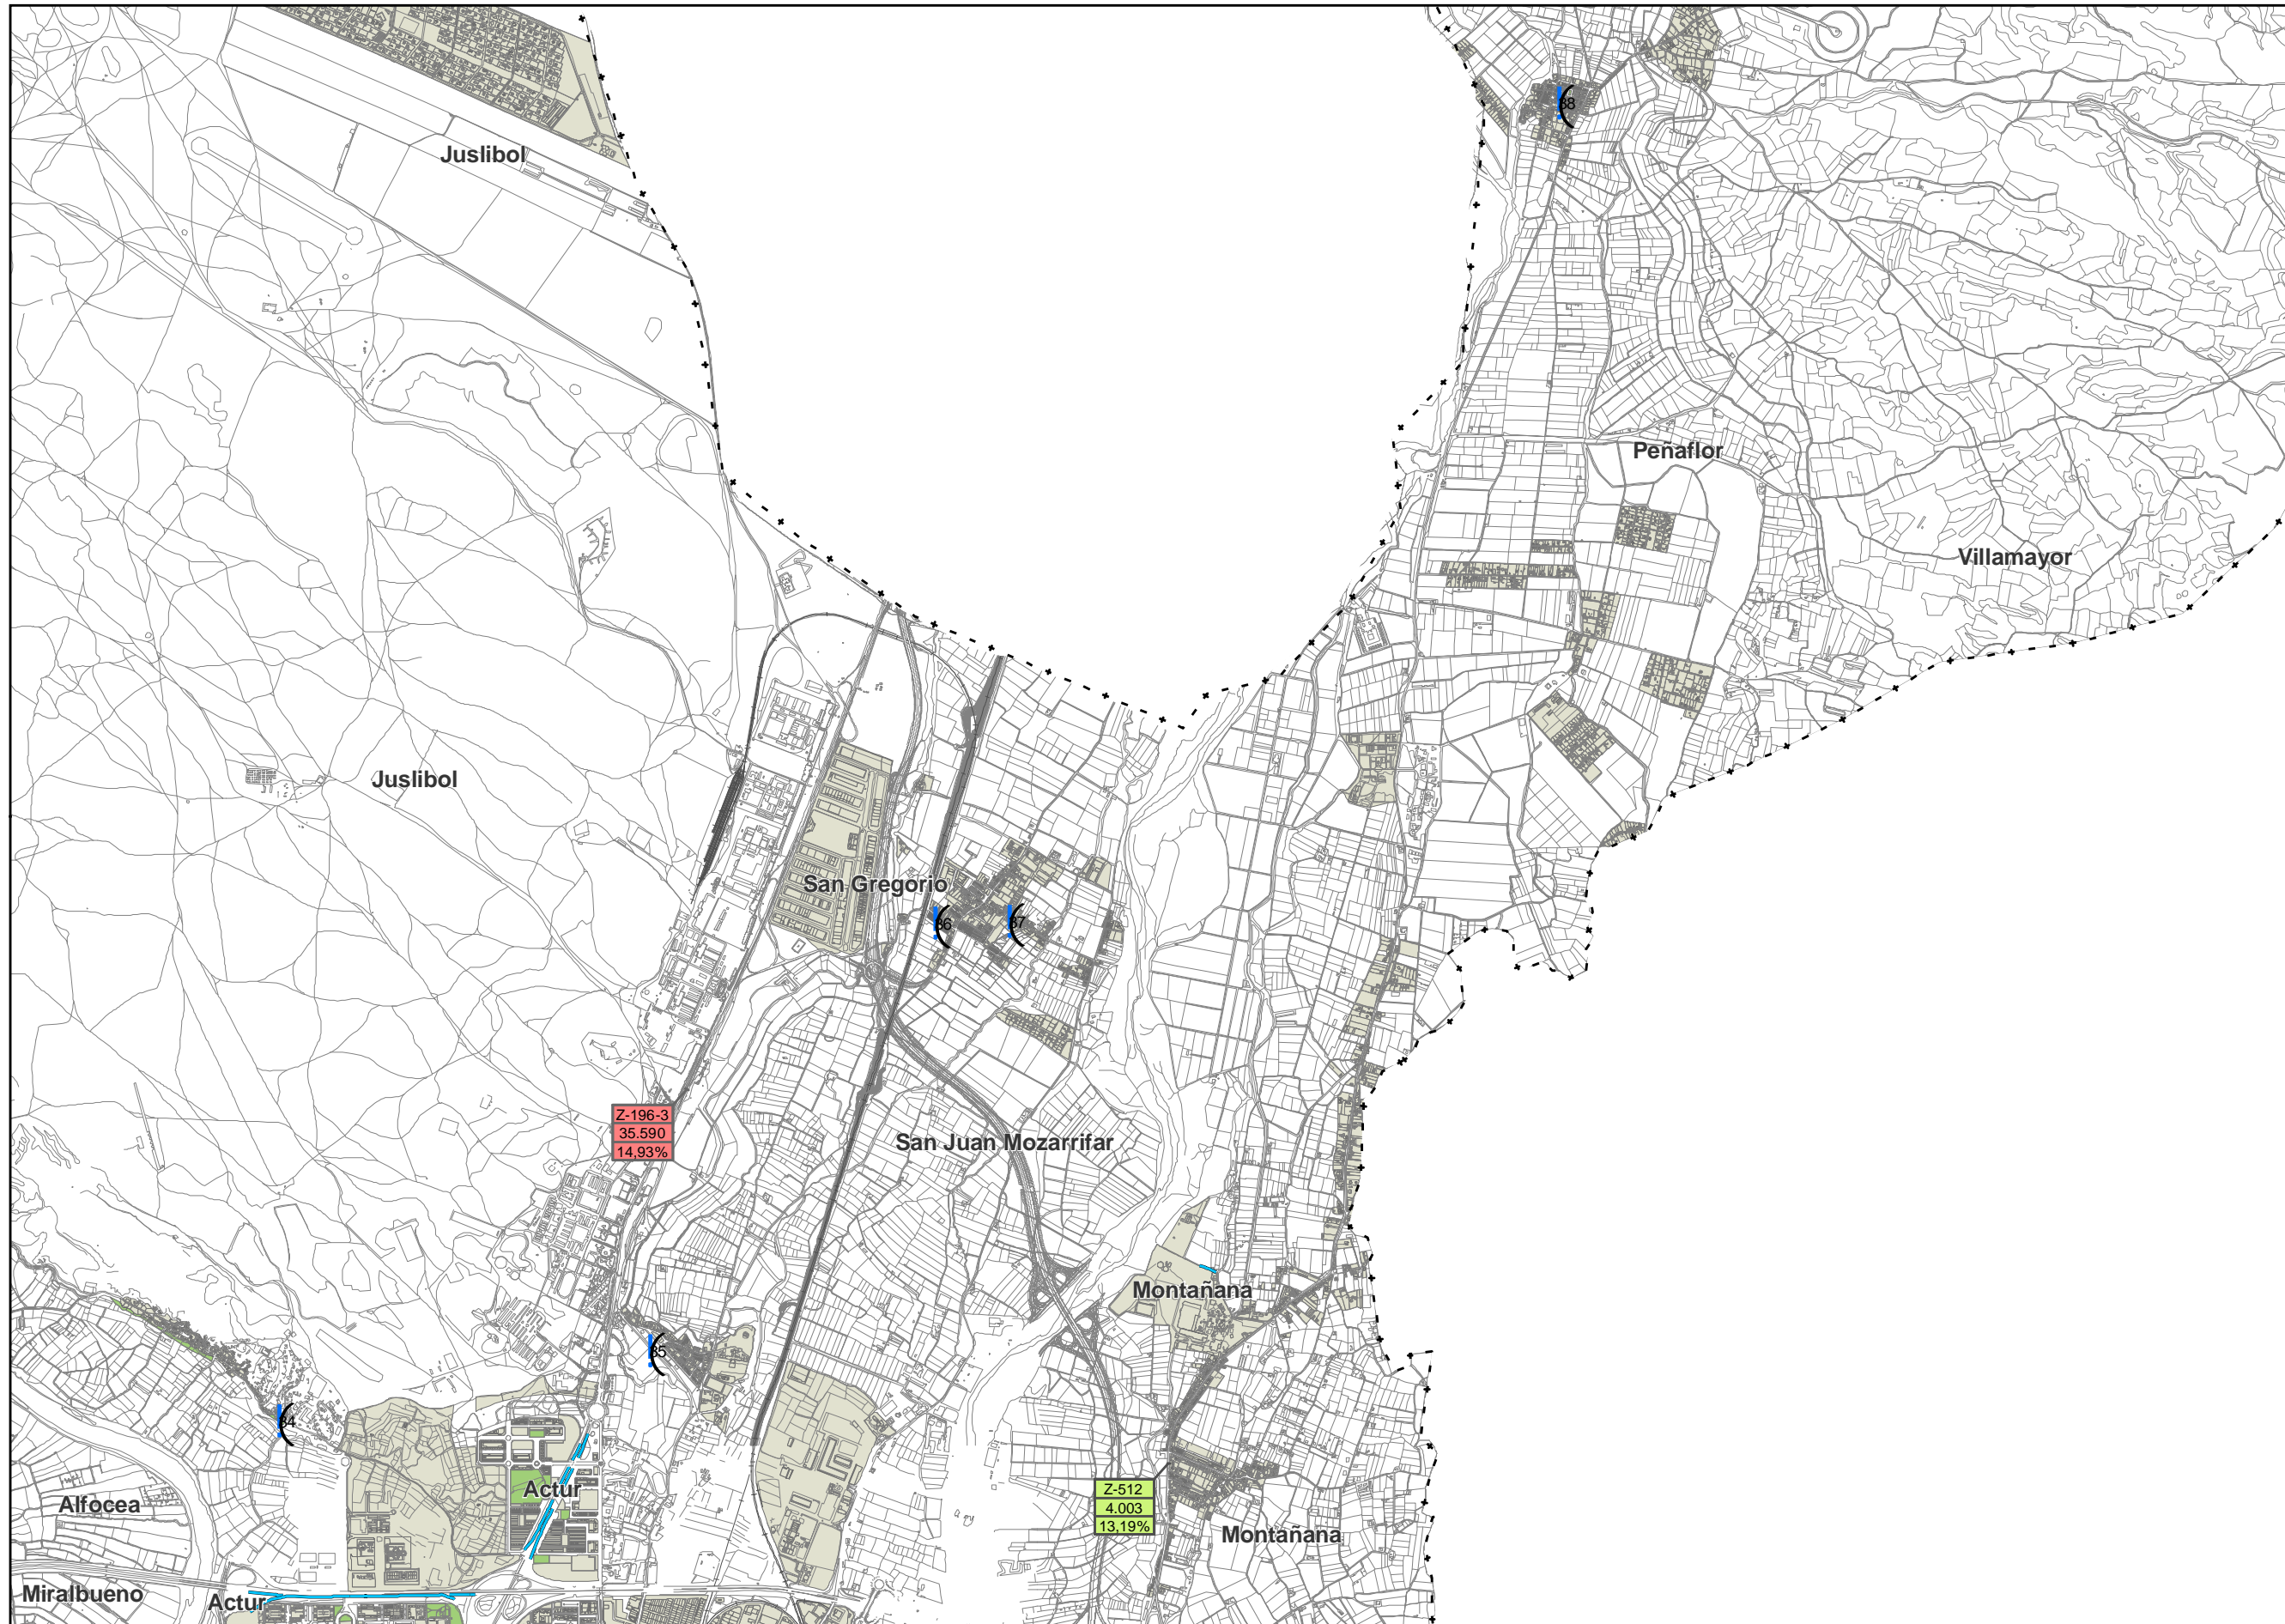

LEYENDA TEMÁTICA

Puntos de Aforo

- Campaña propuesta de aforos
- Estaciones de aforo del Ministerio
- Estaciones de aforo autonómicas

Elementos cartográficos

- Suelo urbano
- Zonas verdes
- Ejes viarios
- Otros elementos cartográficos
- Ferrocarril
- Limite de municipio

Otros elementos

- Pantalla acústica

DISTRIBUCIÓN DE MINUTA

LEYENDA TEMÁTICA

Puntos de Aforo

- Campaña propuesta de aforos
- Estaciones de aforo del Ministerio
- Estaciones de aforo autonómicas

Elementos cartográficos

- Suelo urbano
- Zonas verdes
- Ejes viarios
- Otros elementos cartográficos
- Ferrocarril
- Límite de municipio

Otros elementos

- Pantalla acústica

LEYENDA TEMÁTICA

Puntos de Aforo

- Campaña propuesta de aforos
- Estaciones de aforo del Ministerio
- Estaciones de aforo autonómicas

Elementos cartográficos

- Suelo urbano
- Zonas verdes
- Ejes viarios
- Otros elementos cartográficos
- Ferrocarril
- Limite de municipio

Otros elementos

- Pantalla acústica

LEYENDA TEMÁTICA

Puntos de Aforo