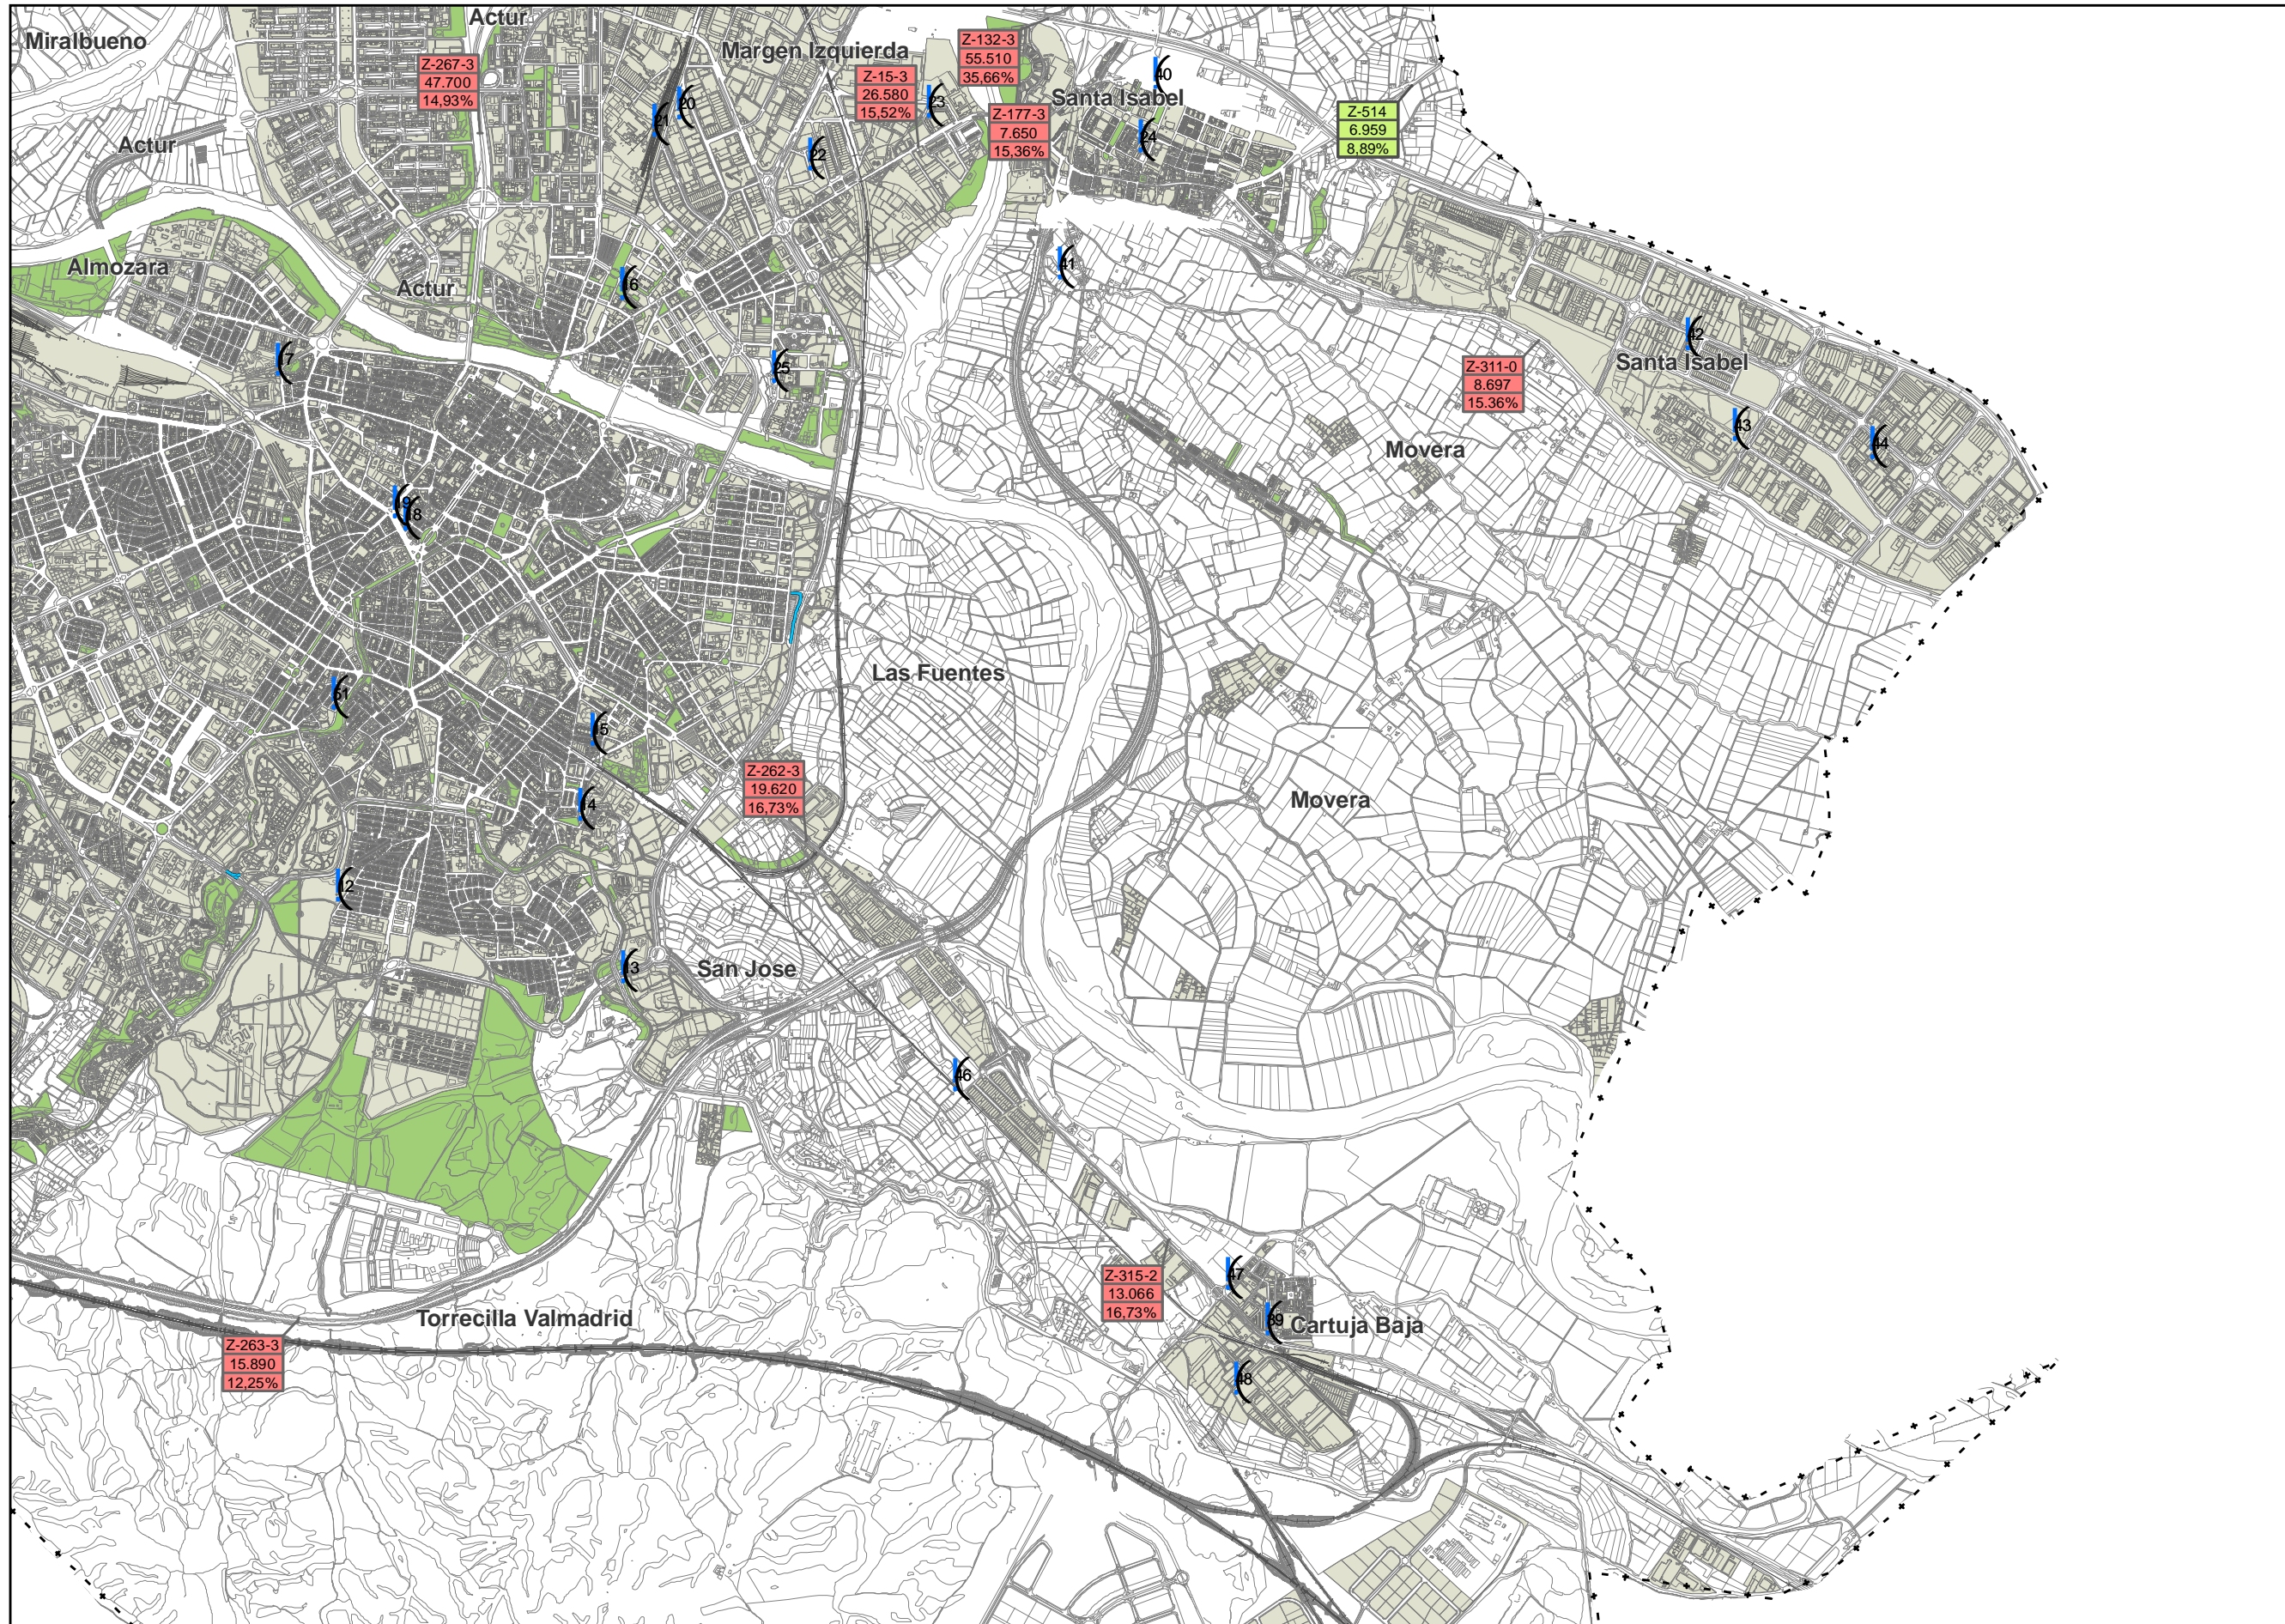

LEYENDA TEMÁTICA

Puntos de Aforo

- Campaña propuesta de aforos
- Estaciones de aforo del Ministerio
- Estaciones de aforo autonómicas

Elementos cartográficos

- Suelo urbano
- Zonas verdes
- Ejes viarios
- Otros elementos cartográficos
- Ferrocarril
- Limite de municipio

- Suelo urbano
- Zonas verdes
- Ejes viarios
- Otros elementos cartográficos
- Ferrocarril
- Límite de municipio

Otros elementos

- Pantalla acústica

LEYENDA TEMÁTICA

Puntos de Aforo

- Campaña propuesta de aforos
- Estaciones de aforo del Ministerio
- Estaciones de aforo autonómicas

Elementos cartográficos

- Suelo urbano
- Zonas verdes
- Ejes viarios
- Otros elementos cartográficos
- Ferrocarril
- Limite de municipio

Otros elementos

- Pantalla acústica

LEYENDA TEMÁTICA

Puntos de Aforo

- () Campaña propuesta de aforos
- Estaciones de aforo del Ministerio
- Estaciones de aforo autonómicas

Elementos cartográficos

- Suelo urbano
- Zonas verdes
- Ejes viarios
- Otros elementos cartográficos
- Ferrocarril
- - - Limite de municipio