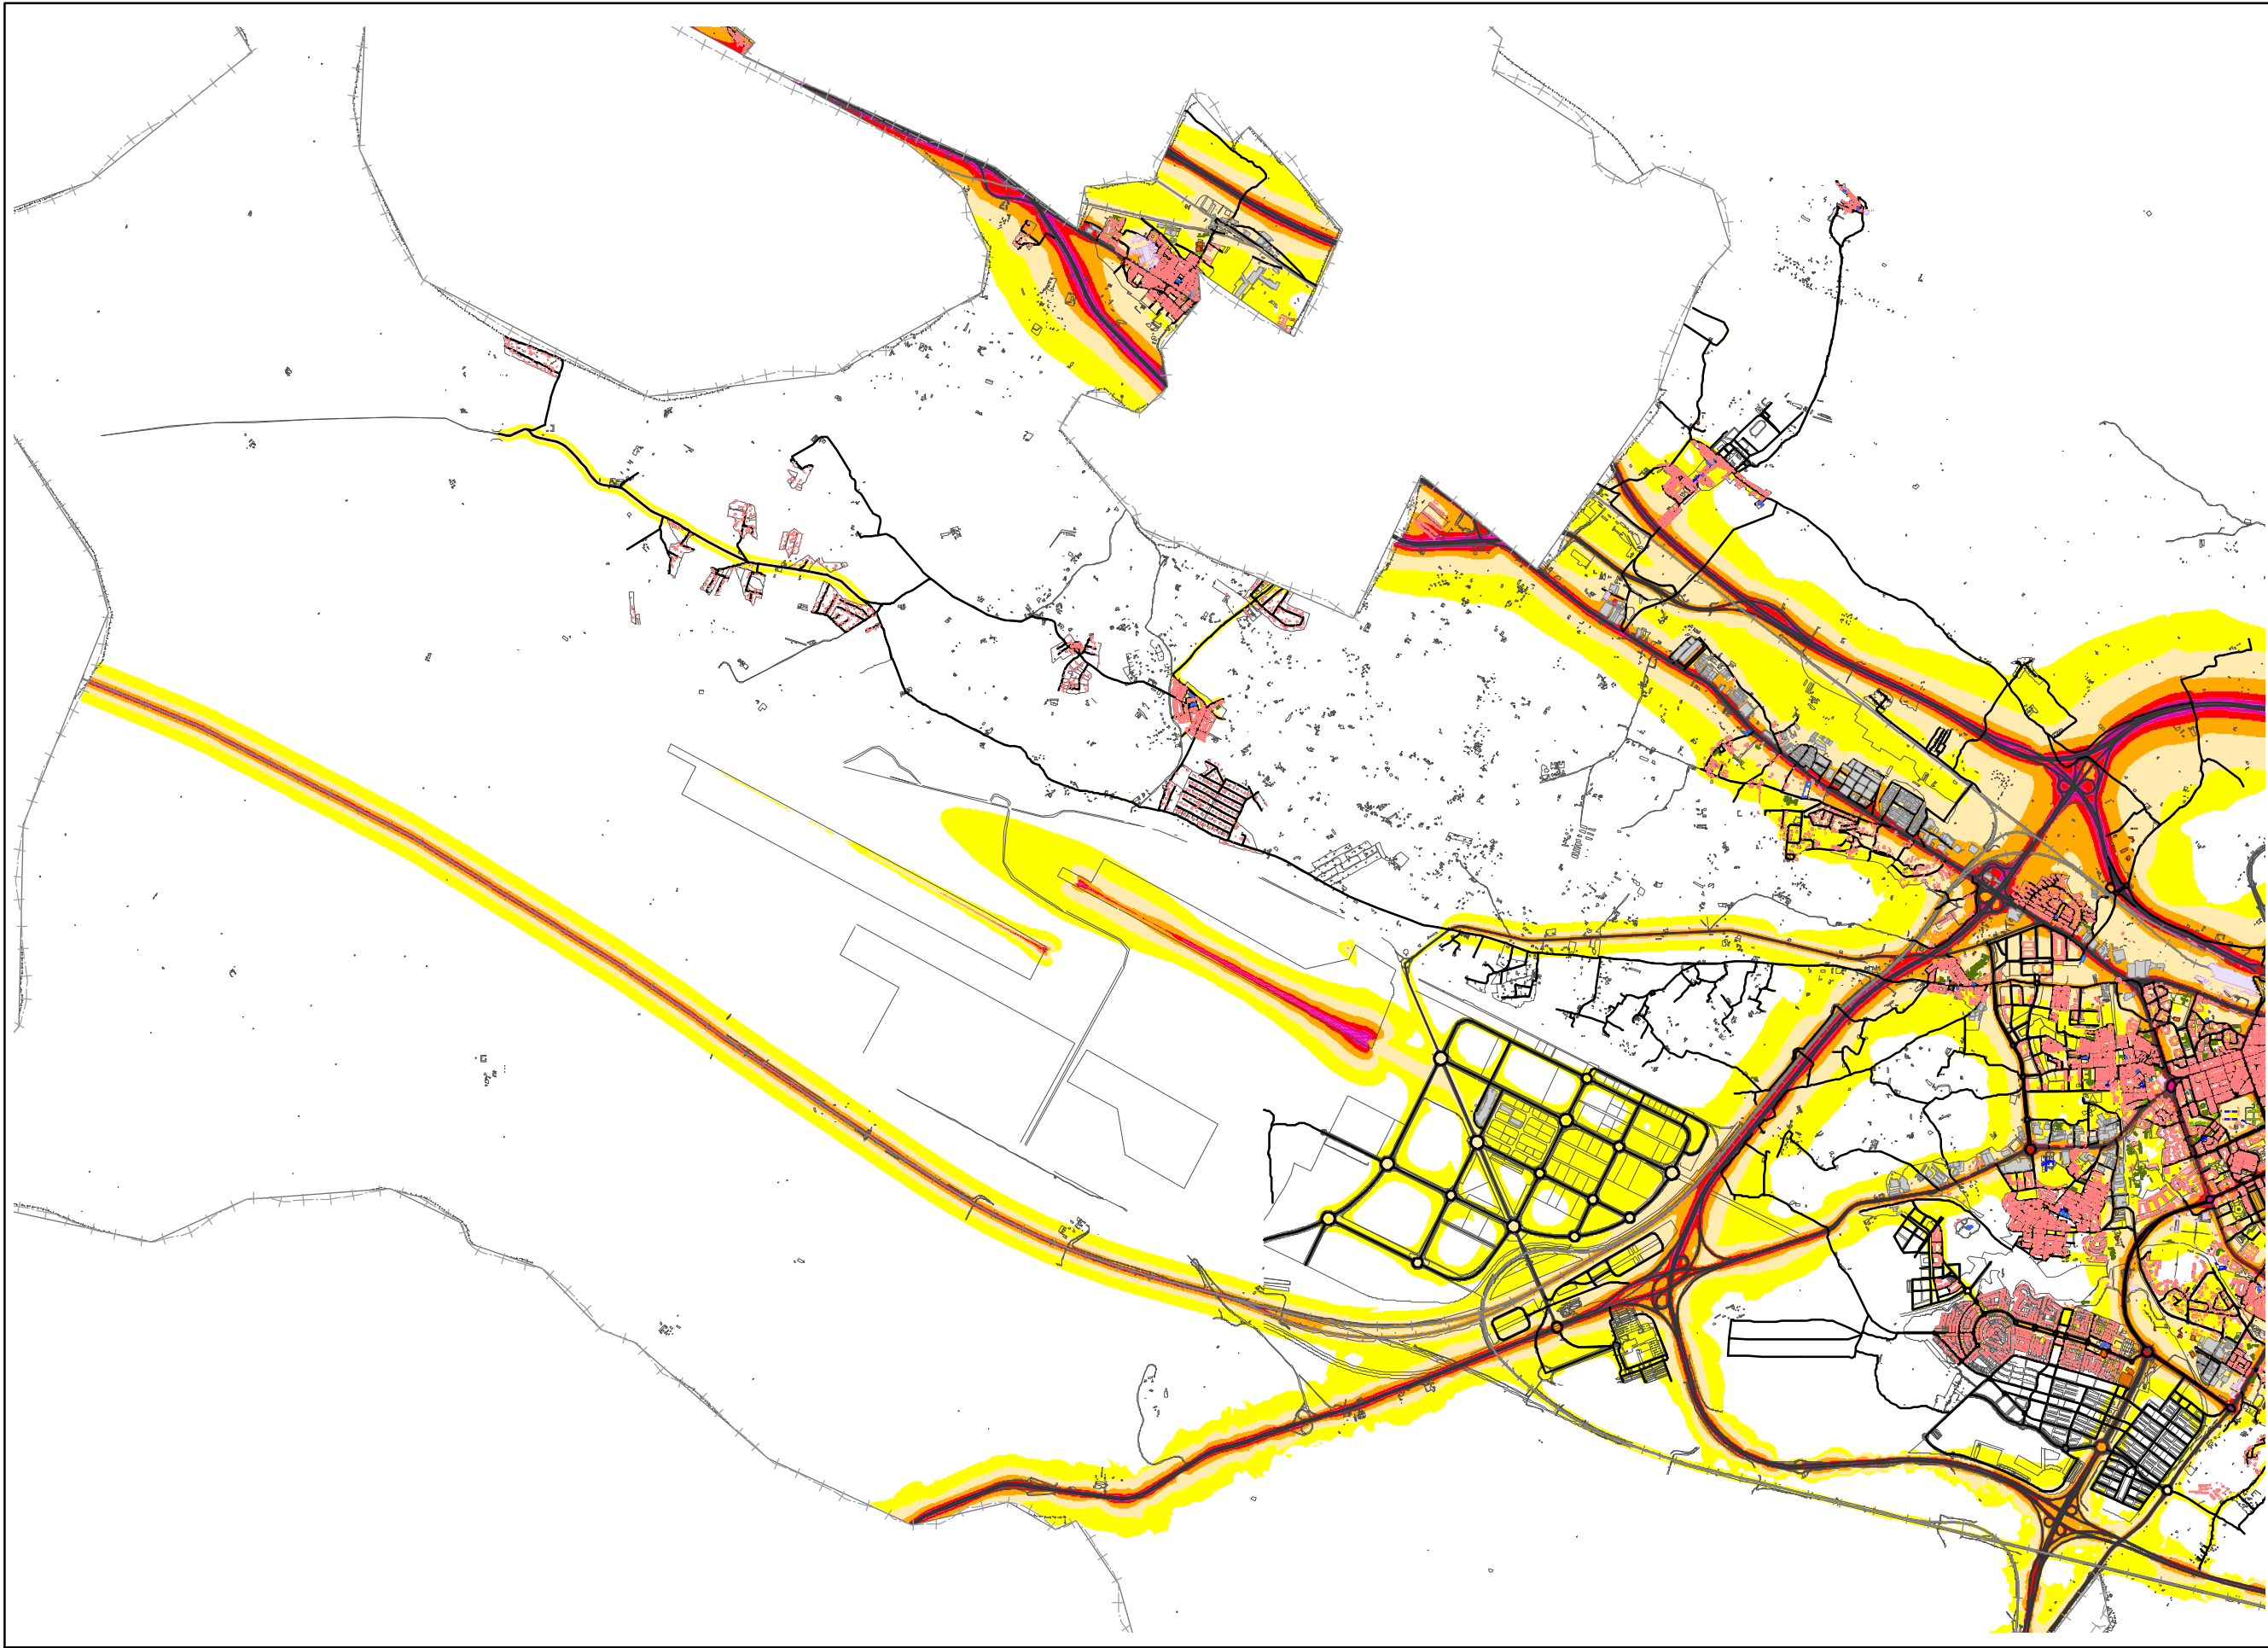

LEYENDA TEMÁTICA
Nivel sonoro (dB(A))

55-60	70-75
60-65	>75
65-70	

Tipos de edificio

Uso residencial
Uso industrial o comercial
Equipamiento administrativo
Equipamiento deportivo
Equipamiento educativo
Equipamiento sanitario
Equipamiento religioso
Servicios

Elementos cartográficos

Ejes viarios
Otros elementos cartográficos
Ferrocarril
Límite municipal

Otros elementos

LEYENDA TEMÁTICA
Nivel sonoro (dB(A))

	55-60		70-75
	60-65		>75
	65-70		

Tipos de edificio

	Uso residencial
	Uso industrial o comercial
	Equipamiento administrativo
	Equipamiento deportivo
	Equipamiento educativo
	Equipamiento sanitario
	Equipamiento religioso
	Servicios

Elementos cartográficos

	Ejes viarios
	Otros elementos cartográficos
	Ferrocarril
	Límite municipal

Otros elementos

LEYENDA TEMÁTICA
Nivel sonoro (dB(A))

50-55	65-70
55-60	>70
60-65	

Tipos de edificio

Usos residencial
Usos industrial o comercial
Equipamiento administrativo
Equipamiento deportivo
Equipamiento educativo
Equipamiento sanitario
Equipamiento religioso
Servicios

Elementos cartográficos

Ejes viarios
Otros elementos cartográficos
Ferrocarril
Límite municipal

Otros elementos