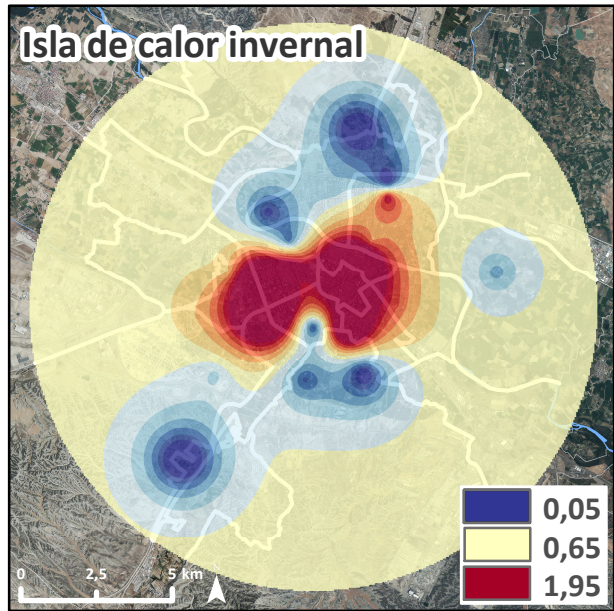

ISLA DE CALOR URBANO DE ZARAGOZA PROMEDIO ANUAL 2015 - 2019

Departamento de Geografía y Ordenación del Territorio.
 *Anomalía térmica respecto al sensor de la C.D.Real Zaragoza.