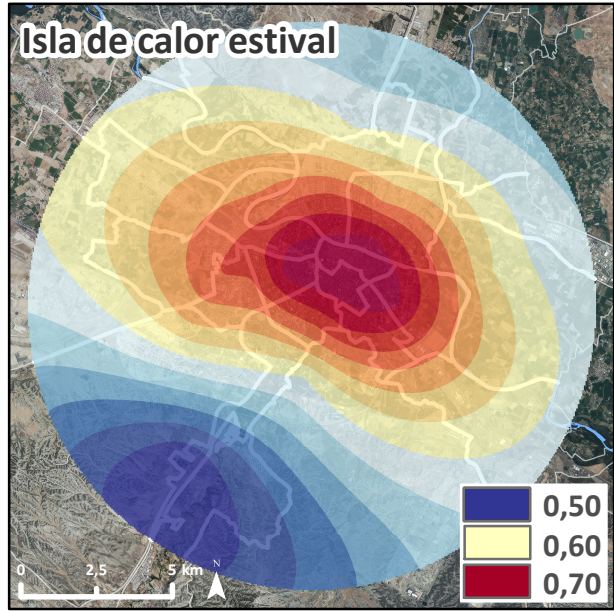

ISLA DE CALOR URBANO DE ZARAGOZA PROMEDIO ANUAL 2015 - 2019

Departamento de Geografía y Ordenación del Territorio.
 *Anomalía térmica respecto al sensor de la C.D.Real Zaragoza.