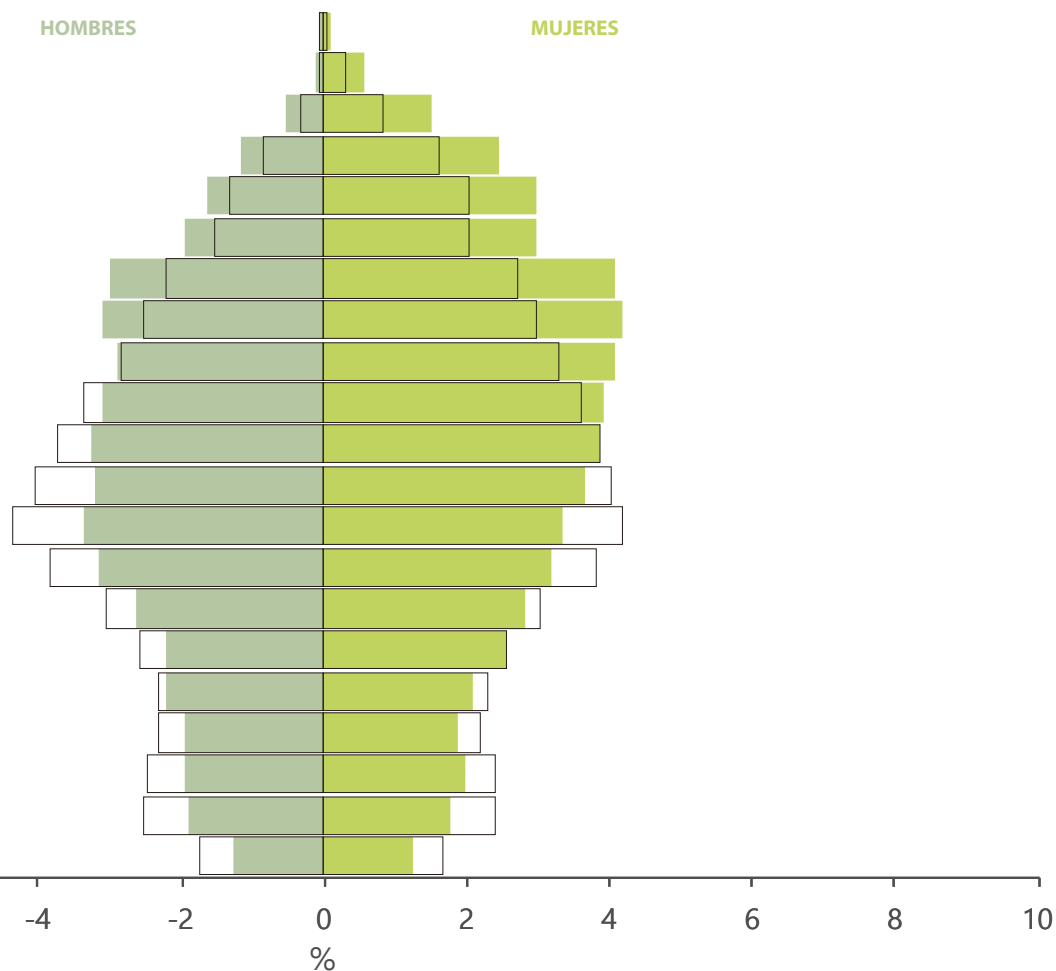

LAS FUENTES: **42.232** habitantes  
hombres: **20.587**  
mujeres: **21.645**

C.HISTÓRICO: **46.117** habitantes  
hombres: **22.186**  
mujeres: **23.931**

DELICIAS: **102.891** habitantes  
hombres: **48.961**  
mujeres: **53.930**

UNIVERSIDAD: **49.803** habitantes  
hombres: **23.011**  
mujeres: **26.792**

SAN JOSÉ: **66.049** habitantes  
hombres: **31.036**  
mujeres: **35.013**

LA CARTUJA: **2.087** habitantes  
hombres: **1.042**  
mujeres: **1.045**

EDAD EN AÑOS

Más de 100

95 a 99  
90 a 94  
85 a 89  
80 a 84  
75 a 79  
70 a 74  
65 a 69  
60 a 64  
55 a 59  
50 a 54  
45 a 49  
40 a 44  
35 a 39  
30 a 34  
25 a 29  
20 a 24  
15 a 19  
10 a 14  
5 a 9  
Menos 5

MIRALBUENO: **12.721** habitantes  
hombres: **6.325**  
mujeres: **6.396**

OLIVER-VALDF.: **29.896** habitantes  
hombres: **14.864**  
mujeres: **15.032**

TORRERO - L.P.: **39.199** habitantes  
hombres: **19.259**  
mujeres: **19.940**