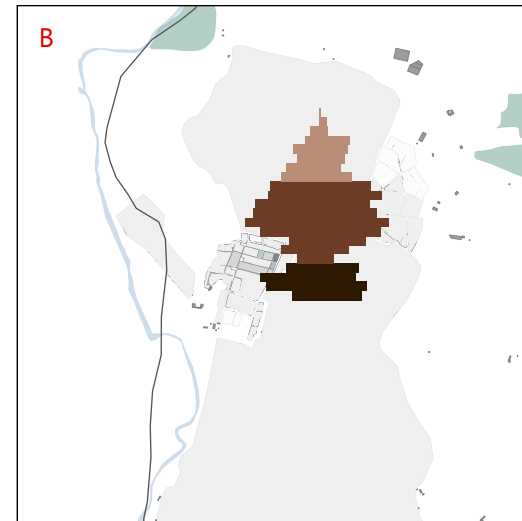

Fuentes de Información:  
Servicio de Información Geográfica.  
Observatorio de Estadística del Ayto. de Zaragoza.

UTM 30T N DATUM ETRS 89 EPSG: 25930

Alfocea y Monzalbarba

Peñaflor

Torrecilla de Valmadrid

Casetas

Villarrapa

DENSIDAD DE POBLACIÓN: HABITANTES / HA.

- Juntas de Distrito
- Edificios
- Manzanas
- Zonas Verdes y esp. de relación

ZARAGOZA: **699.704** habitantes  
hombres: **337.285**  
mujeres: **362.419**

CENTRO: **53.008** habitantes  
hombres: **23.765**  
mujeres: **29.243**

LA ALMOZARA: **30.472** habitantes  
hombres: **14.619**  
mujeres: **15.853**

CASABLANCA: **45.160** habitantes  
hombres: **22.576**  
mujeres: **22.584**