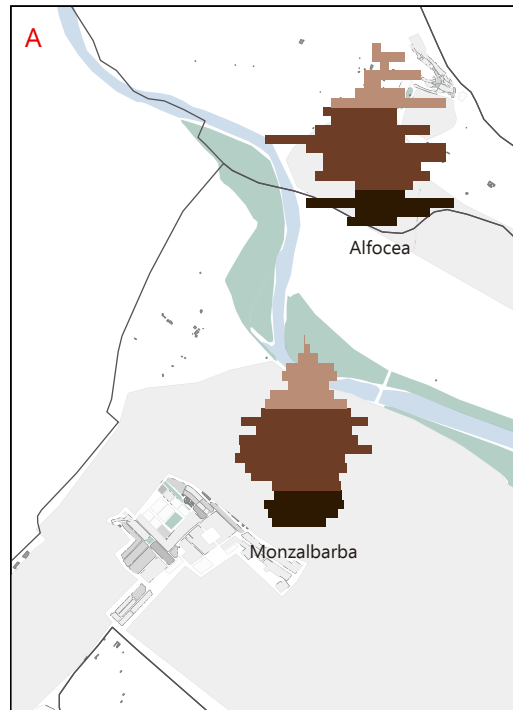

Cátedra Territorio, Sociedad y Visualización Geográfica  
Universidad Zaragoza

Zaragoza Ciudad Amiga de la Infancia  
Pirámides % de población por distrito  
grupos quinquenales de edad (2017)

DENSIDAD DE POBLACIÓN: HABITANTES / HA.

Elaboración cartográfica:  
Cátedra Territorio, Sociedad y Visualización Geográfica.  
Ayuntamiento de Zaragoza 2018.  
GEOT (Grupo de Estudios en Ordenación del Territorio).  
Universidad de Zaragoza 2018.

Fuentes de Información:  
Servicio de Información Geográfica.  
Observatorio de Estadística del Ayto. de Zaragoza.

UTM 30T N DATUM ETRS 89 EPSG: 25930

Alfocea y Monzalbarba

Peñaflor

Torrecilla de Valmadrid