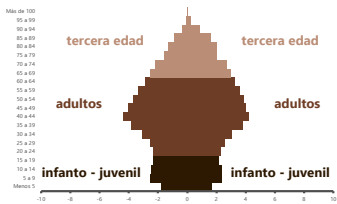

DENSIDAD DE POBLACIÓN: HABITANTES / HA.

- Juntas de Distrito
- Edificios
- Manzanas
- Zonas Verdes y esp. de relación